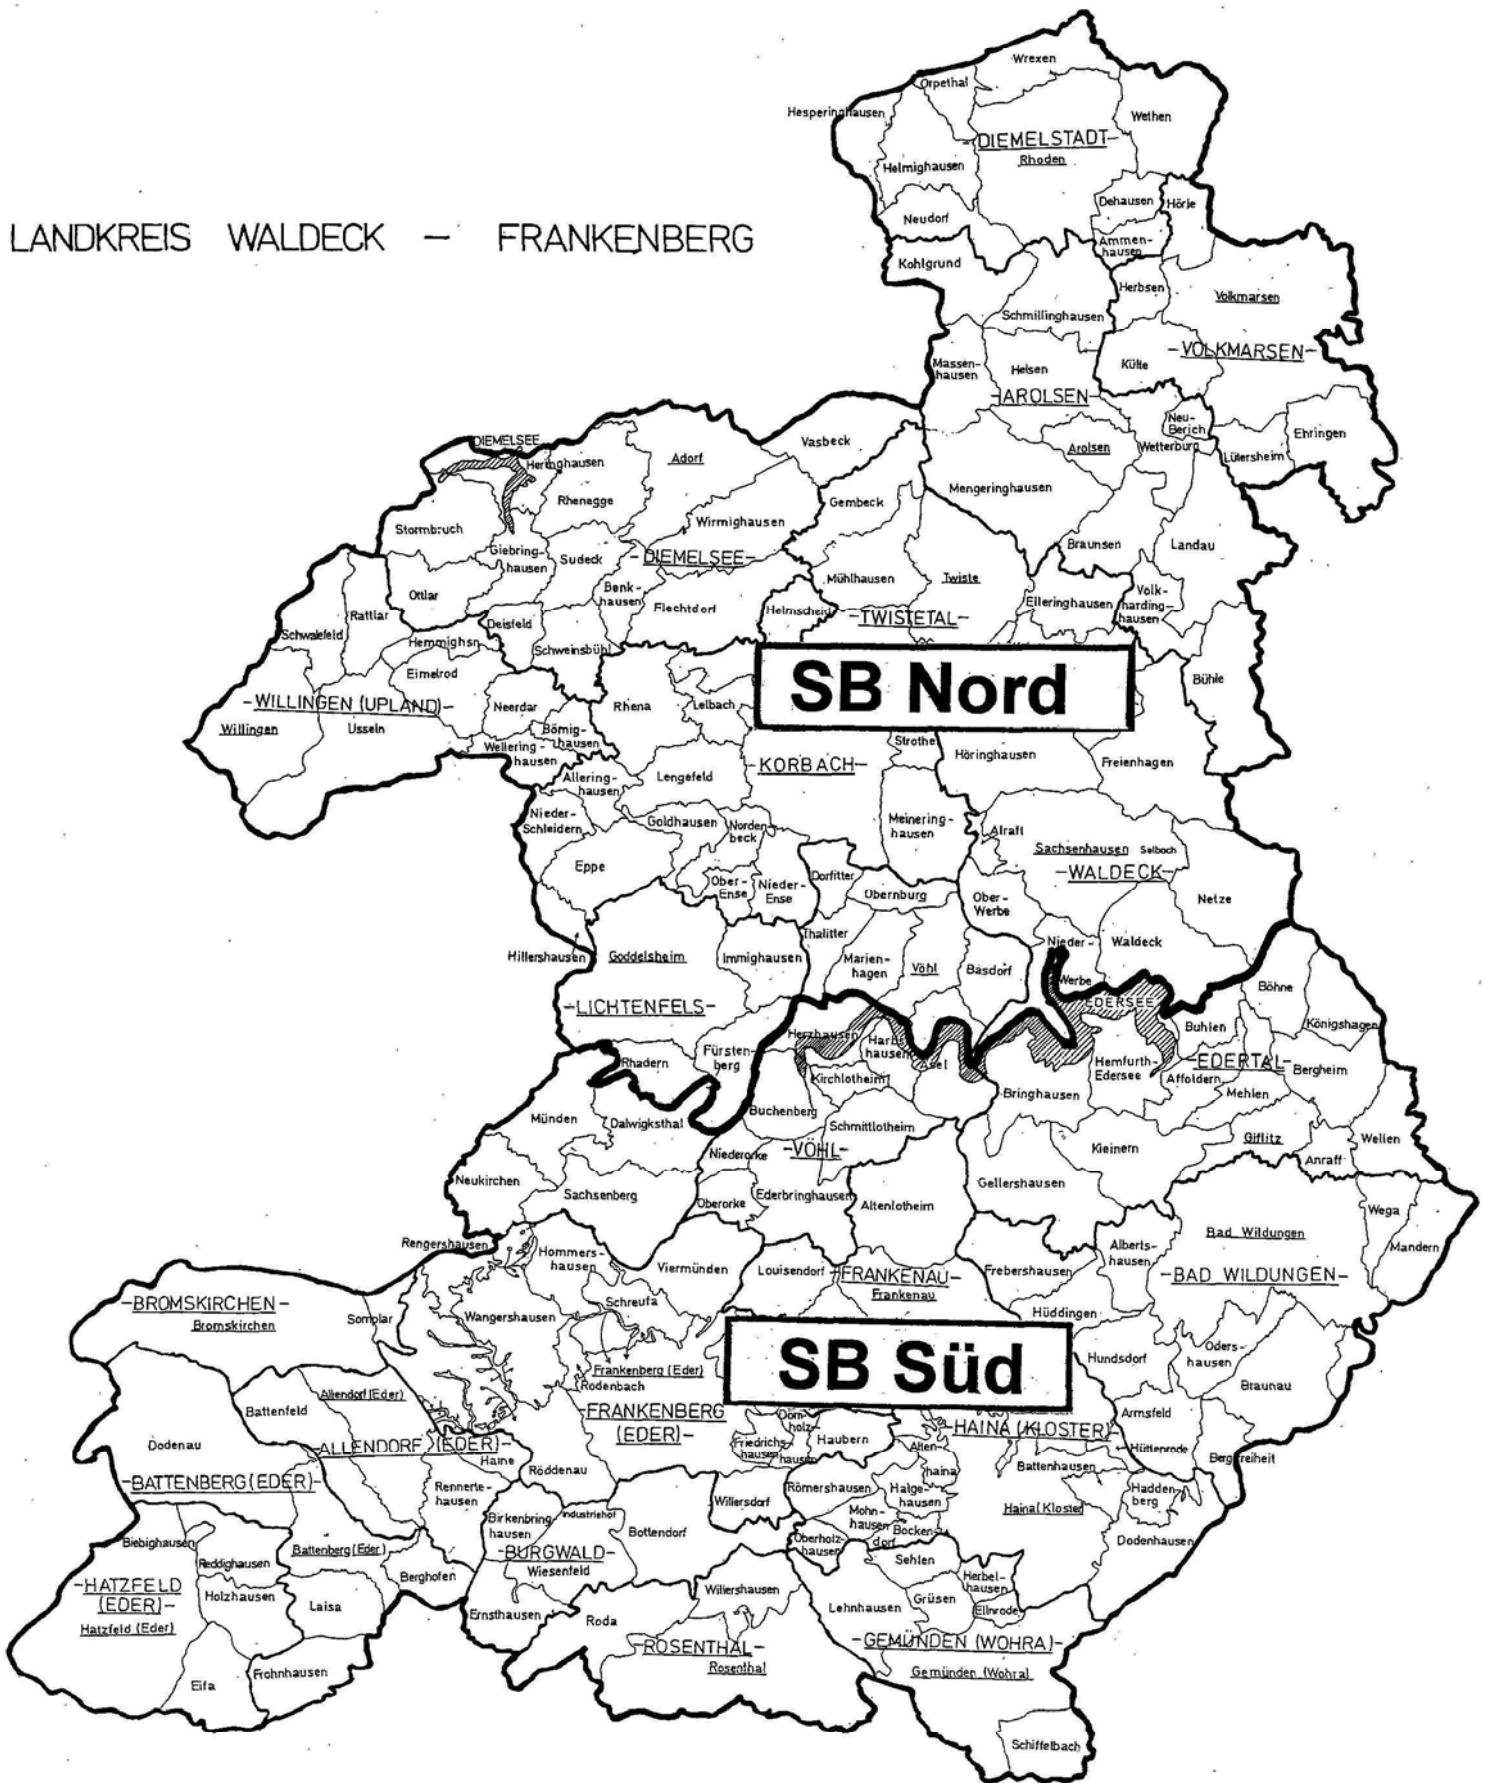

**Anlage 1 zu § 1 Abs. 2 der Satzung über die Bildung von Schulbezirken für die Berufsschulen des Landkreises Waldeck-Frankenberg**

**Schulbezirkseinteilung (SB Nord und SB Süd)**

LANDKREIS WALDECK – FRANKENBERG

Legende:

SB Nord = Schulbezirk der Beruflichen Schulen in Korbach und Bad Arolsen

SB Süd = Schulbezirk der Beruflichen Schulen in Frankenberg (Eder) und Bad Wildungen