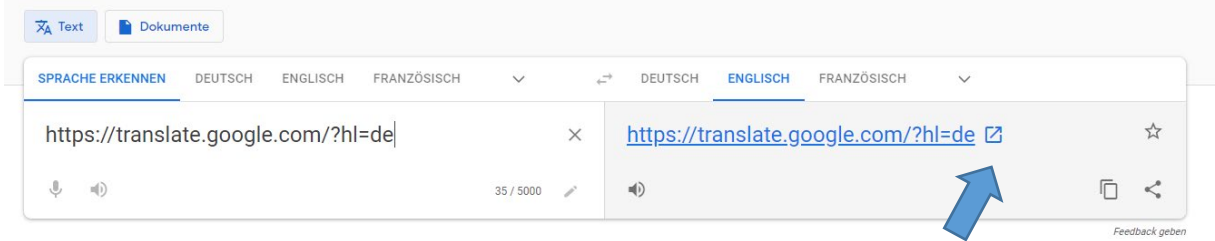

إذا كنتم تستخدمون متصفح اخر فيمكنكم تنزيل إضافات للمتصفح خاصة بالترجمة Add ONS.
او إتبعوا الخطوات التالية:

1. افتح الرابط التالي :

<https://translate.google.com/?hl=de>

2. في الخانة اليسرى من الصفحة قم بكتابة او لصق رابط صفحة الويب لجهة Waldeck-Frankenberg

3. اختر اللغة التي تريد الترجمة اليها و

4. قم بالضغط على الرابط الذي ظهر في الخانة اليمنى من الصفحة: