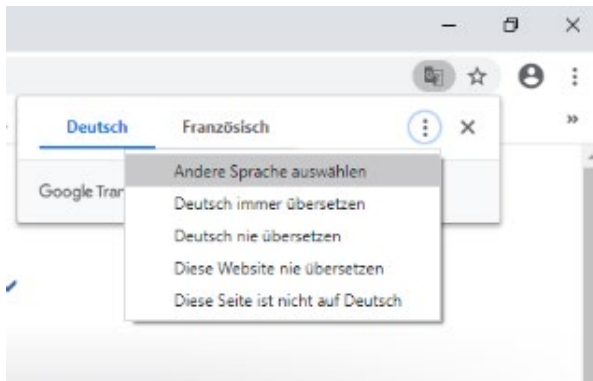

افتح الصفحة المراد ترجمتها على المتصفح Chrome :

1. انقر على زر الترجمة الموجود في اعلى الصفحة على اليمين:

2. اختر لغة من القائمة المقترحة او اضف لغة أخرى بالضغط على زر "مزيد من اللغات" و اختر اللغة.

إذا كنتم تستخدمون متصفح اخر فيمكنكم تنزيل إضافات للمتصفح خاصة بالترجمة Add ONS.
او إتبعوا الخطوات التالية:

الصفحة ستترجم الآن

إعدادات سهولة الوصول:

إعدادات لوحة سهولة الوصول يمكن ان تأخذها من إعدادات نظام تشغيل الجهاز لديك.

هذه الإعدادات ستجدها على اجهزة وندوز في "إعدادات" ثم "سهولة الوصول"

على اجهزة ابل، افتح على لوحة ابل الإعدادات، من القائمة فعل زر سهولة الوصول او اي خاصية انت تحتاجها .